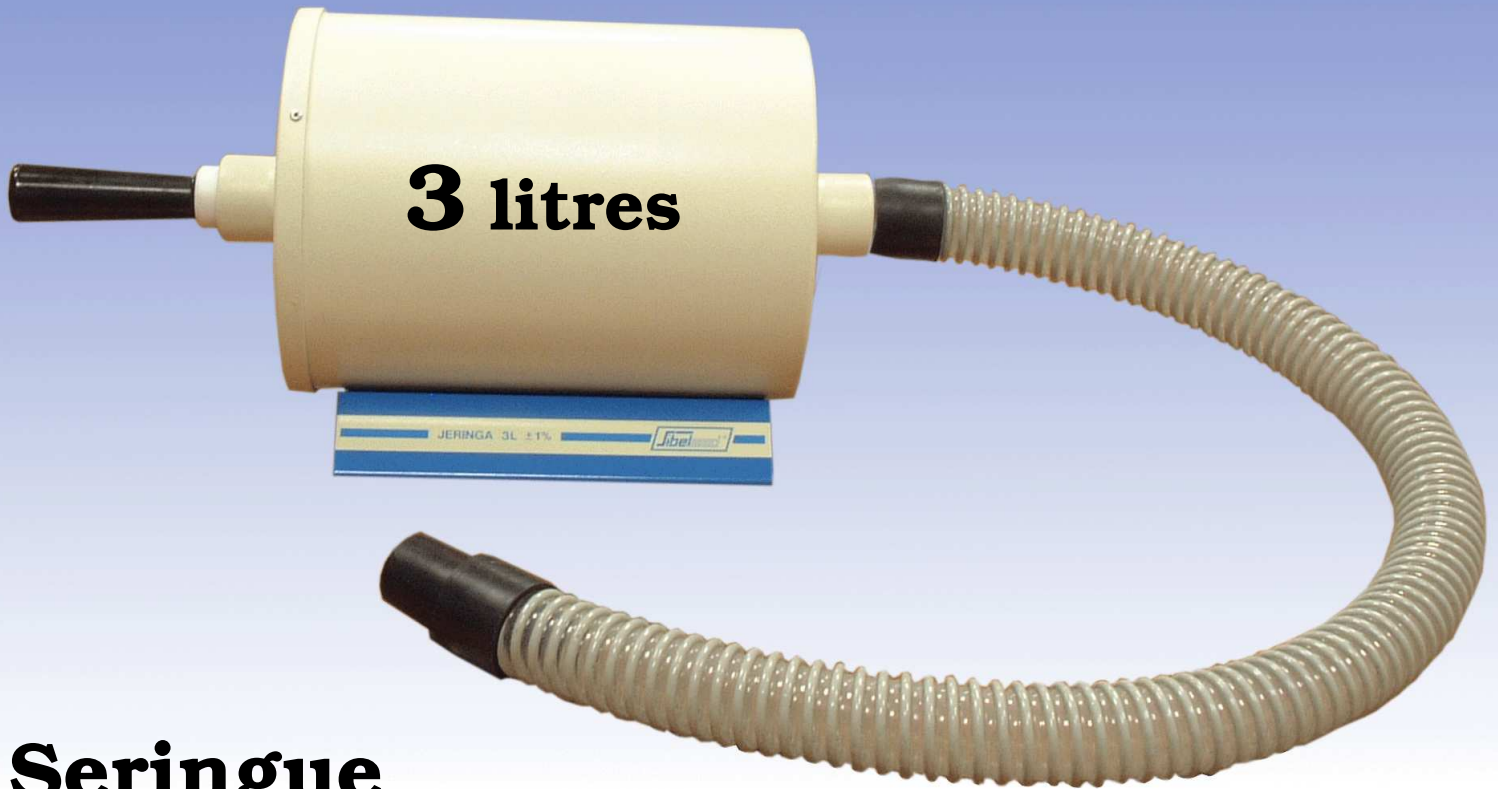

ELSTAR Prévention

Seringue de calibration

Pour un contrôle régulier de vos Spiromètres

Compatible avec les spiromètres à :

Tarif 2006

- _ Capteur Fleish
- _ Capteur à Turbine

Prix : 416,00 €_{H.T}

Prix unitaire. Quantités : nous consulter